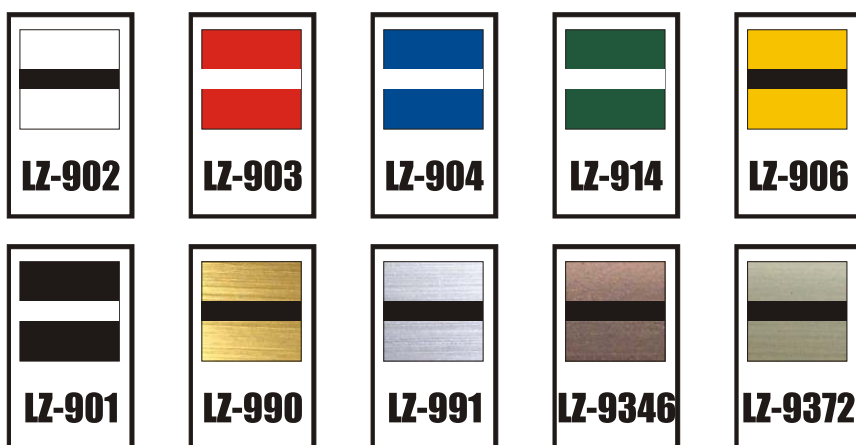

GravLaser katalog laminatów

Grubo 1,5 - 1,6mm

Grubo 1,6mm, 3mm

Grubo 0,8mm

GravLaser katalog laminatów

Grubo 0,6mm