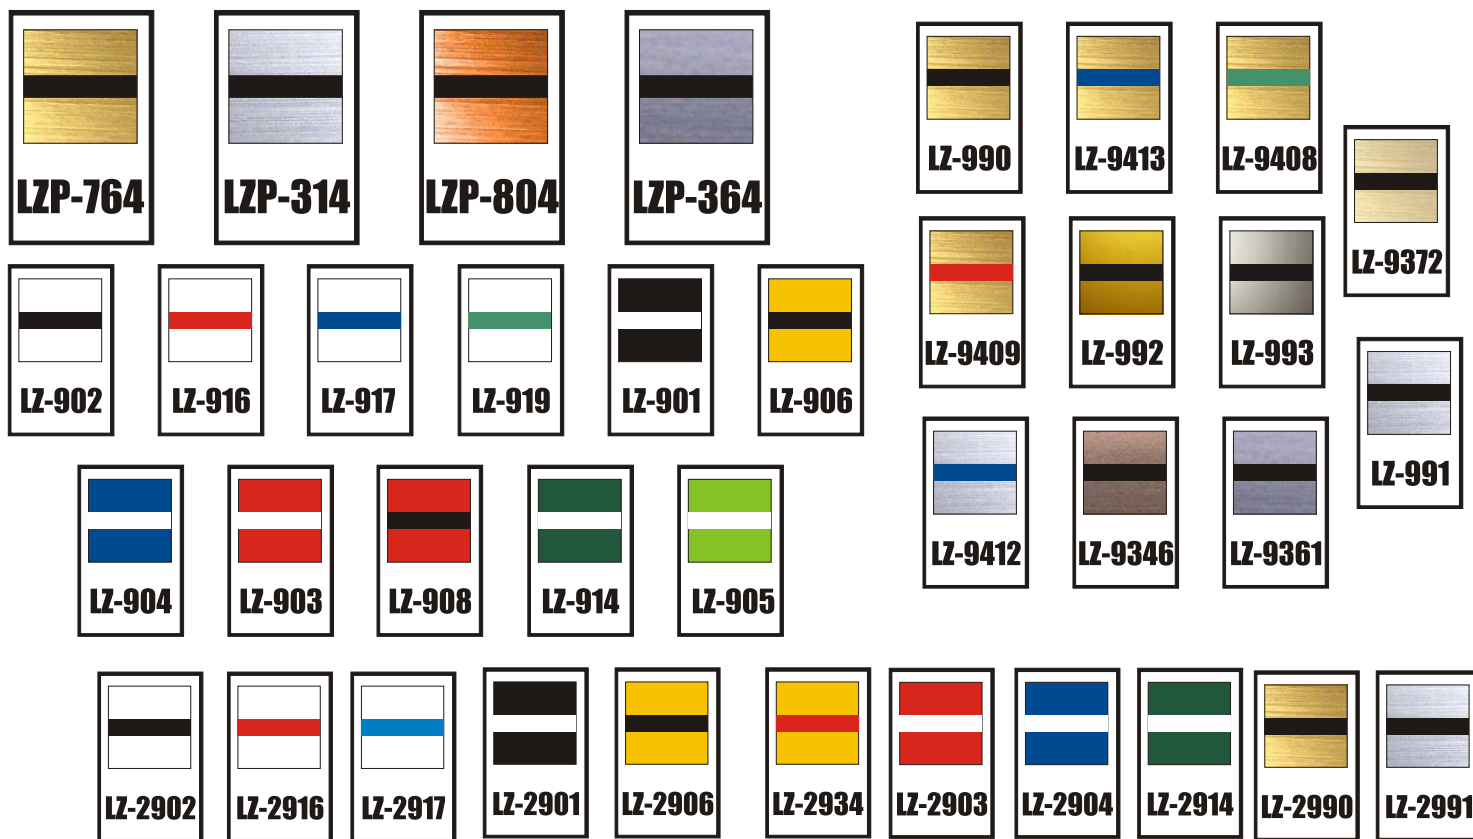

GravLaser katalog laminatów

Grubo 1,5 - 1,6mm

Grubo 1,6mm, 3mm

Grubo 0,8mm

GravLaser katalog laminatów

Grubo 0,6mm